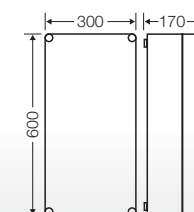

Mi-sikringskap Tomskap med grått frontdeksel

Mi 0311

Monteringsmål B 275 x H 425 x D 195 mm

- Maks. monteringsdybde ved montert monteringsplate 191 mm, ved montert bæreskinne 180 mm
- Boksstørrelse 3
- DIN-skinner, montasjeplater eller tildekking tilleggsbestilles
- Med ugjennomsiktig deksel
- Deksellukking med verktøy

Mi 0401

Monteringsmål B 275 x H 575 x D 150 mm

- Maks. monteringsdybde ved montert monteringsplate 146 mm, ved montert bæreskinne 135 mm
- Boksstørrelse 4
- DIN-skinner, montasjeplater eller tildekking tilleggsbestilles
- Med ugjennomsiktig deksel
- Deksellukking med verktøy

Mi 0411

Monteringsmål B 275 x H 575 x D 195 mm

- Maks. monteringsdybde ved montert monteringsplate 191 mm, ved montert bæreskinne 180 mm
- Boksstørrelse 4
- DIN-skinner, montasjeplater eller tildekking tilleggsbestilles
- Med ugjennomsiktig deksel
- Deksellukking med verktøy

Mi 0601

Monteringsmål B 575 x H 425 x D 150 mm

- Maks. monteringsdybde ved montert monteringsplate 146 mm, ved montert bæreskinne 135 mm
- Boksstørrelse 6
- DIN-skinner, montasjeplater eller tildekking tilleggsbestilles
- Med ugjennomsiktig deksel
- Deksellukking med verktøy