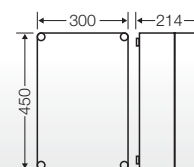

Mi-sikringskap Tomskap med grått frontdeksel

Mi 0311

Monteringsmål B 275 x H 425 x D 195 mm

- Maks. monteringsdybde ved montert monteringsplate 191 mm, ved montert bæreskinne 180 mm
- Boksstørrelse 3
- DIN-skinner, montasjeplater eller tildekking tilleggsbestilles
- Med ugjennomsiktig deksel
- Deksellukking med verktøy

Mi 0401

Monteringsmål B 275 x H 575 x D 150 mm

- Maks. monteringsdybde ved montert monteringsplate 146 mm, ved montert bæreskinne 135 mm
- Boksstørrelse 4
- DIN-skinner, montasjeplater eller tildekking tilleggsbestilles
- Med ugjennomsiktig deksel
- Deksellukking med verktøy

Mi 0411

Monteringsmål B 275 x H 575 x D 195 mm

- Maks. monteringsdybde ved montert monteringsplate 191 mm, ved montert bæreskinne 180 mm
- Boksstørrelse 4
- DIN-skinner, montasjeplater eller tildekking tilleggsbestilles
- Med ugjennomsiktig deksel
- Deksellukking med verktøy

Mi 0601

Monteringsmål B 575 x H 425 x D 150 mm

- Maks. monteringsdybde ved montert monteringsplate 146 mm, ved montert bæreskinne 135 mm
- Boksstørrelse 6
- DIN-skinner, montasjeplater eller tildekking tilleggsbestilles
- Med ugjennomsiktig deksel
- Deksellukking med verktøy