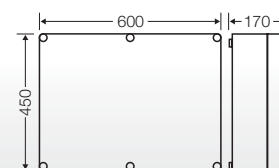

Mi 0401

Monteringsmål B 275 x H 575 x D 150 mm

- Maks. monteringsdybde ved montert monteringsplate 146 mm, ved montert bæreskinne 135 mm
- Boksstørrelse 4
- DIN-skinner, montasjeplater eller tildekking tilleggsbestilles
- Med ugjennomsiktig deksel
- Deksellukking med verktøy

Mi 0411

Monteringsmål B 275 x H 575 x D 195 mm

- Maks. monteringsdybde ved montert monteringsplate 191 mm, ved montert bæreskinne 180 mm
- Boksstørrelse 4
- DIN-skinner, montasjeplater eller tildekking tilleggsbestilles
- Med ugjennomsiktig deksel
- Deksellukking med verktøy

Mi 0601

Monteringsmål B 575 x H 425 x D 150 mm

- Maks. monteringsdybde ved montert monteringsplate 146 mm, ved montert bæreskinne 135 mm
- Boksstørrelse 6
- DIN-skinner, montasjeplater eller tildekking tilleggsbestilles
- Med ugjennomsiktig deksel
- Deksellukking med verktøy

Mi 0801 | El nr. 25 202 86

Monteringsmål B 575 x H 575 x D 150 mm

- Maks. monteringsdybde ved montert monteringsplate 146 mm, ved montert bæreskinne 135 mm
- Boksstørrelse 8
- DIN-skinner, montasjeplater eller tildekking tilleggsbestilles
- Kabelinnføring kun via påbyggingsflenser.
- Med ugjennomsiktig deksel
- Deksellukking med verktøy