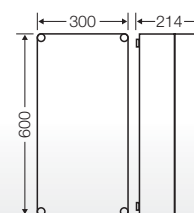

Mi-sikringskap Tomskap med grått frontdeksel

Mi 0311

Monteringsmål B 275 x H 425 x D 195 mm

- Maks. monteringsdybde ved montert monteringsplate 191 mm, ved montert bæreskinne 180 mm
- Boksstørrelse 3
- DIN-skinner, montasjeplater eller tildekking tilleggsbestilles
- Med ugjennomsiktig deksel
- Deksellukking med verktøy

Mi 0401

Monteringsmål B 275 x H 575 x D 150 mm

- Maks. monteringsdybde ved montert monteringsplate 146 mm, ved montert bæreskinne 135 mm
- Boksstørrelse 4
- DIN-skinner, montasjeplater eller tildekking tilleggsbestilles
- Med ugjennomsiktig deksel
- Deksellukking med verktøy

Mi 0411

Monteringsmål B 275 x H 575 x D 195 mm

- Maks. monteringsdybde ved montert monteringsplate 191 mm, ved montert bæreskinne 180 mm
- Boksstørrelse 4
- DIN-skinner, montasjeplater eller tildekking tilleggsbestilles
- Med ugjennomsiktig deksel
- Deksellukking med verktøy

Mi 0601

Monteringsmål B 575 x H 425 x D 150 mm

- Maks. monteringsdybde ved montert monteringsplate 146 mm, ved montert bæreskinne 135 mm
- Boksstørrelse 6
- DIN-skinner, montasjeplater eller tildekking tilleggsbestilles
- Med ugjennomsiktig deksel
- Deksellukking med verktøy